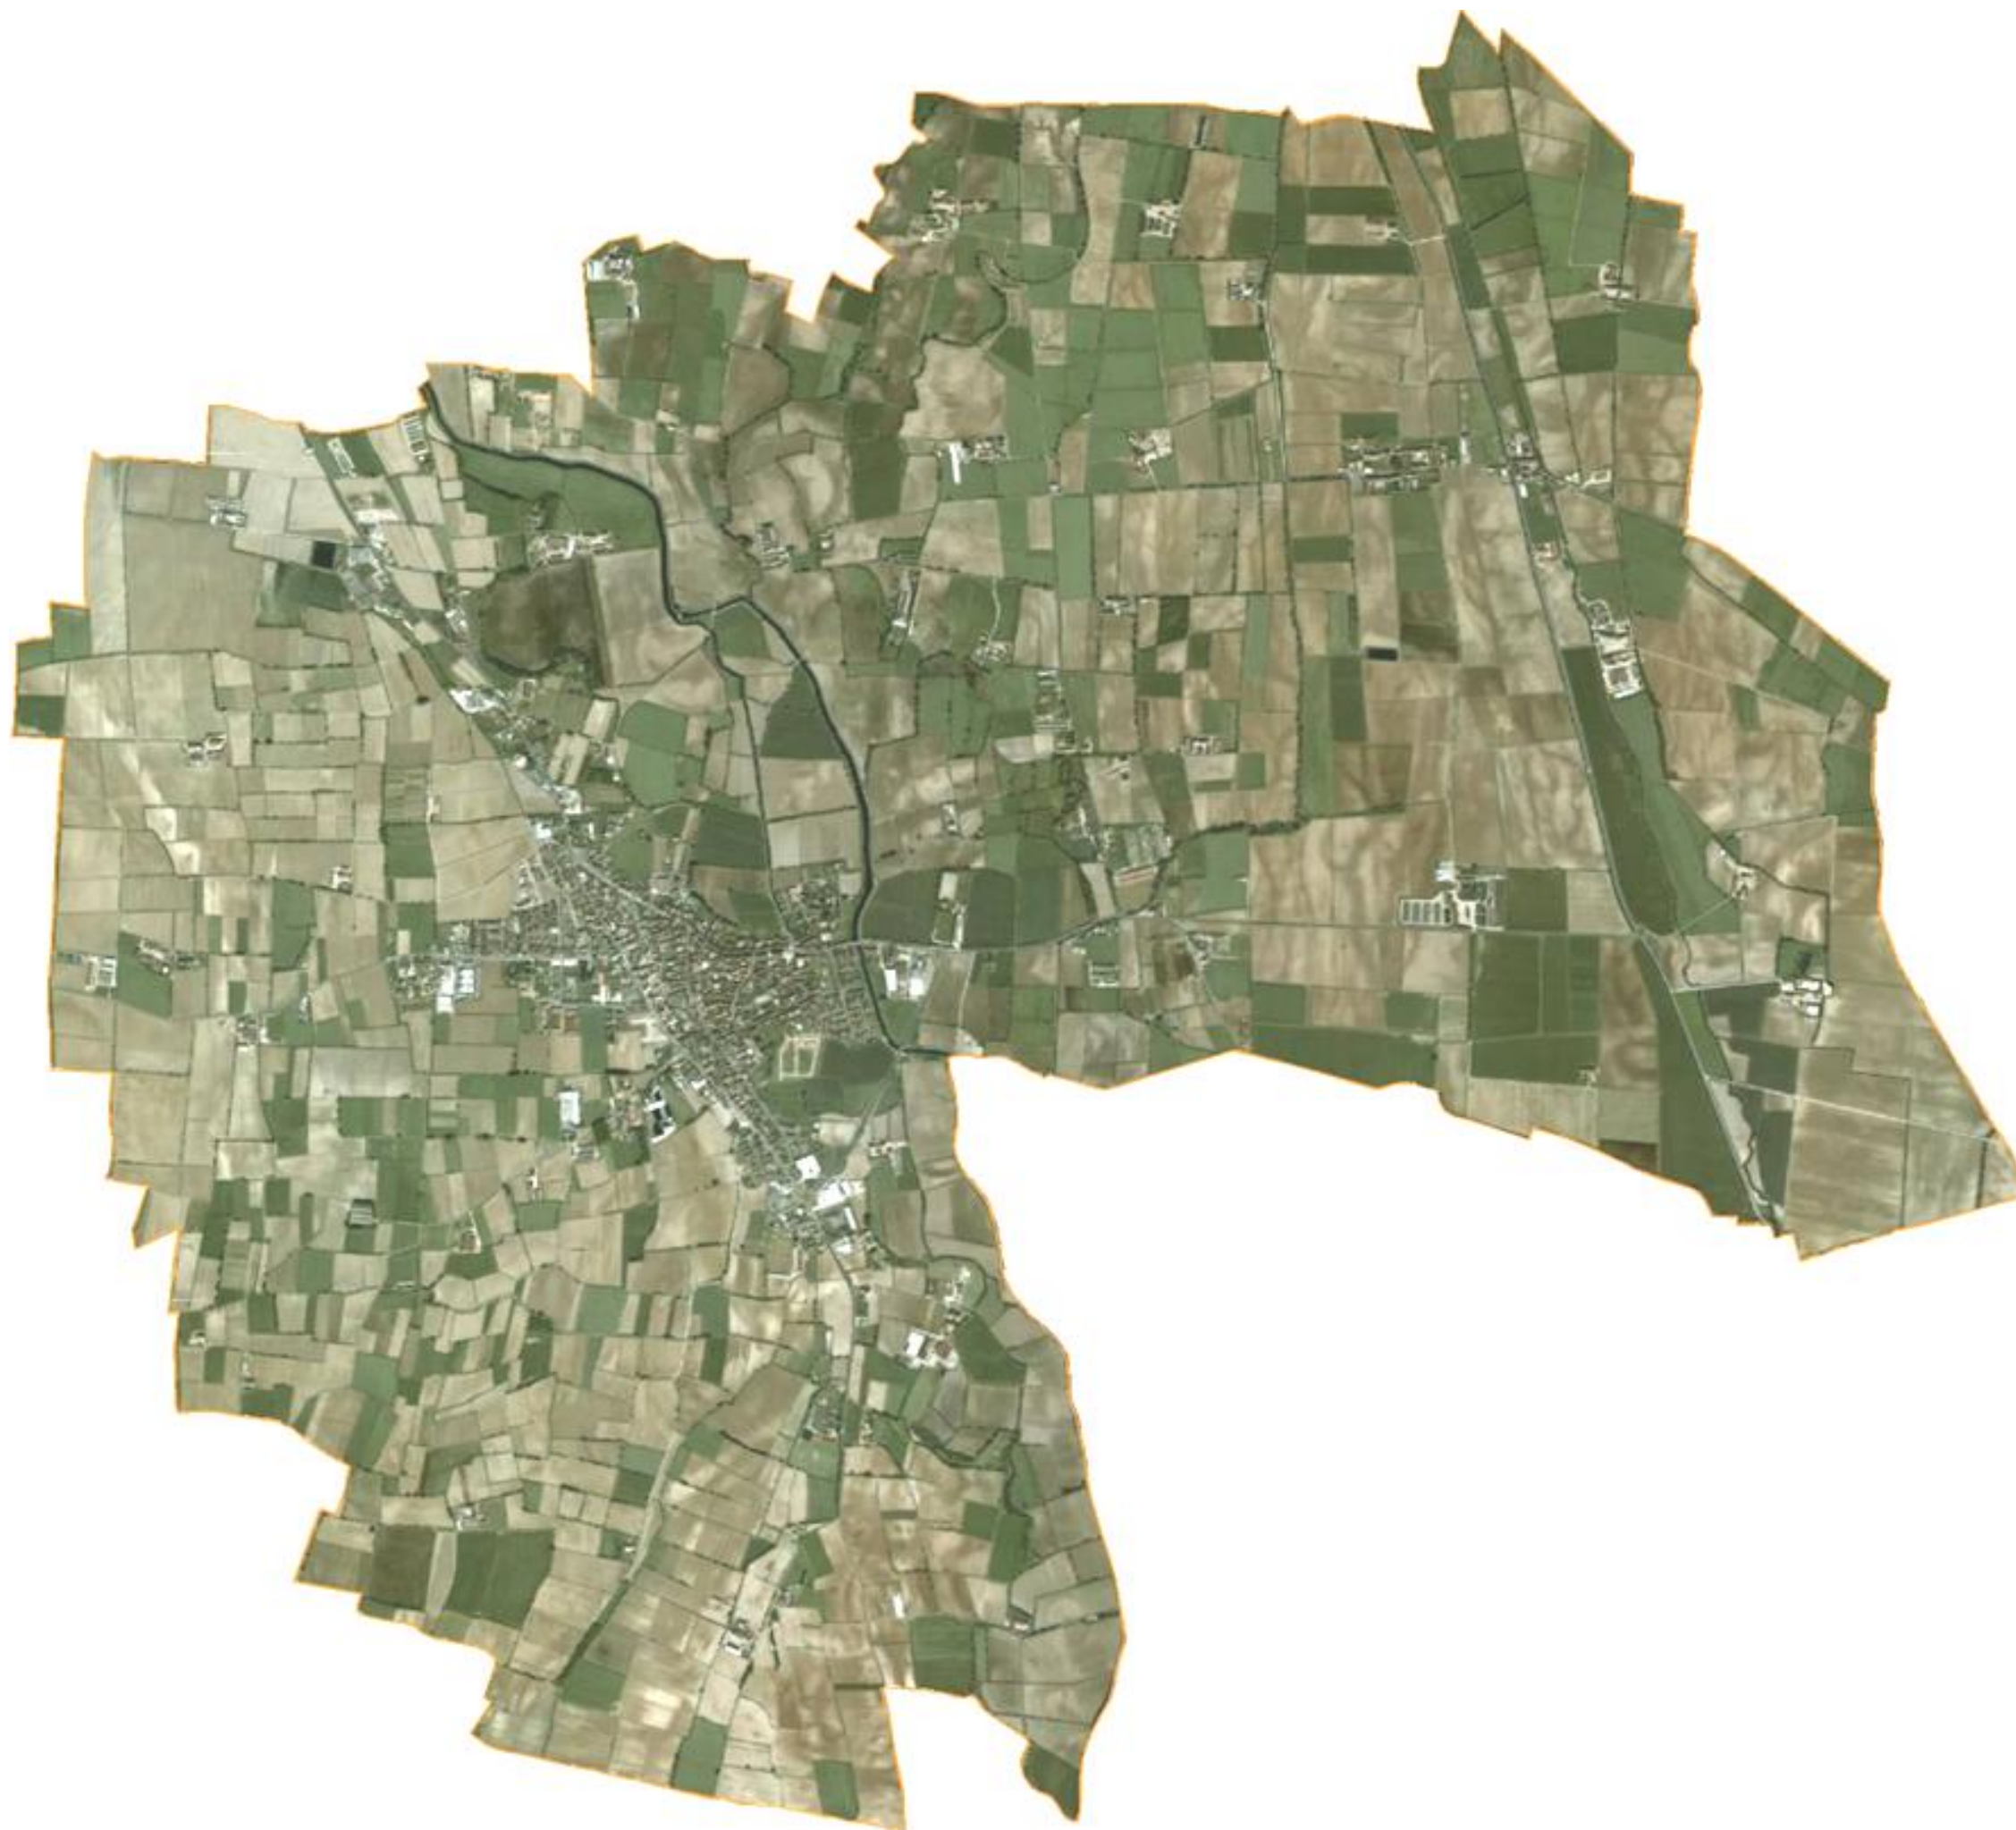

COMUNE DI GAMBARA

PROVINCIA DI BRESCIA

STUDIO PAESAGGISTICO AMBIENTALE
DEL TERRITORIO DI GAMBARA

COMPONENTI DELL'ANALISI
STORICO-PAESISTICA

CATASTO NAPOLEONICO 1809

A cura di:
dott. Ivan Cazzoni
Naturalista e Consulente Ambientale
Via Pretura 14
26012 CASTELLEONE (CR)

Scala 1:25.000

MAGGIO 2009

COMUNE DI GAMBARA

PROVINCIA DI BRESCIA

STUDIO PAESAGGISTICO AMBIENTALE
DEL TERRITORIO DI GAMBARA

COMPONENTI DELL'ANALISI
STORICO-PAESISTICA

ORTOFOTO 2007

A cura di:
dott. Ivan Cazzoni
Naturalista e Consulente Ambientale
Via Pretura 14
26012 CASTELLEONE (CR)

Scala 1:25.000

MAGGIO 2009